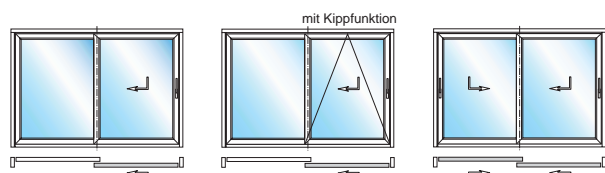

Individueller Komfort in vielen sehenswerten Varianten.

In der zweiteiligen Version wählen Sie zwischen je einem beweglichen Flügel oder zwei wechselseitig verschiebbaren Elementen, auch mit Kippfunktion.