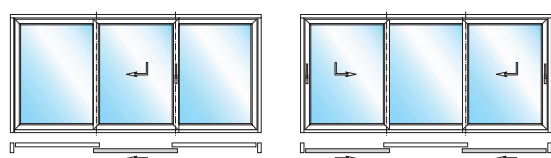

Individueller Komfort in vielen sehenswerten Varianten.

In der zweiteiligen Version wählen Sie zwischen je einem beweglichen Flügel oder zwei wechselseitig verschiebbaren Elementen, auch mit Kippfunktion.

Ob großzügiger Durchgang durch die Mitte oder wahlweise durch die äußeren Schiebeflügel – dem Zugang in den Außenbereich sind keine Grenzen gesetzt.

Portal ins Grüne: Die vierflügelige Variante macht die Terrasse zum offenen Teil des Wohnraums.

Das flexible System ermöglicht unterschiedlichste Öffnungsarten und gibt Ihren Gestaltungswünschen viel Spielraum. Neben der Farbe Weiß halten wir für Sie ein umfangreiches Angebot an Farben und Dekoren vor, die Sie selbstverständlich für Innen- und Außenansicht getrennt wählen können. EasySlide basiert auf dem System Schüco Corona CT70. Mit diesem umfassenden Profilsystem gestalten wir für Sie auch hochwertige Fenster und Türen. Wir informieren Sie gern ausführlich über das gesamte Angebot.