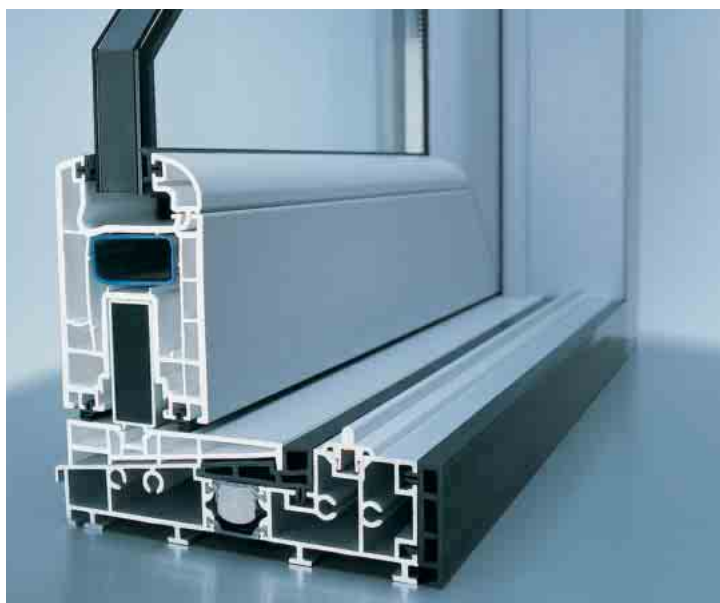

EasySlide

Hebe-Schiebetüren aus Kunststoff für Terrassen, Balkone und Wintergärten.

Den Alltag beleben und Natur hautnah erleben...

Die Sehnsucht nach Offenheit und Frische, nach einem persönlichen Ruhepunkt im Garten oder nach der Skyline, die sich vom Dachgarten aus präsentiert – jeder Mensch hat seinen eigenen Traum, wenn er aus dem Fenster schaut. Balkone, Terrassen und Wintergärten stellen das Bindeglied zwischen geschäftigem Alltag und lebendiger Entspannung dar. Und wer wünscht sich nicht, bei schönem Wetter die Grenzen des Wohnraumes mit ein paar schnellen Griffen auflösen zu können. Erfüllen Sie sich Ihre Träume.

...mit EasySlide.

Elegante, lichtdurchflutete Glasarchitektur – mit EasySlide eröffnen sich neue Perspektiven für Ihre Wohnraumgestaltung. Nahezu lautlos und kinderleicht gibt die Hebe-Schiebetür den Zugang zu Balkon, Terrasse oder Garten frei. Genießen Sie eine offene, luftig-frische Wintergarten-Atmosphäre in Ihren Wohnräumen und den fließenden, barrierefreien Übergang nach draußen.

Mit durchdachten Kunststoff-Mehr-kammer-Profilen, einer Bautiefe von 70 Millimetern und hochwertigen Isoliergläsern erreicht EasySlide hervorragende Wärmedämmwerte. Die Schwelle der Hebe-Schiebetür ist so konstruiert, dass eine thermische Entkoppelung zwischen Außen- und Innenbereich stattfindet. „Fußkalte“ Bodenbereiche vor dem Fenstertür-System werden so wirksam vermieden. Ein innovatives Dichtungssystem garantiert maximale Wind- und Schlagregendichtigkeit sowie optimalen Schallschutz. Und das bewährte Verriegelungssystem erfüllt höchste Ansprüche im Hinblick auf die Einbruchhemmung.