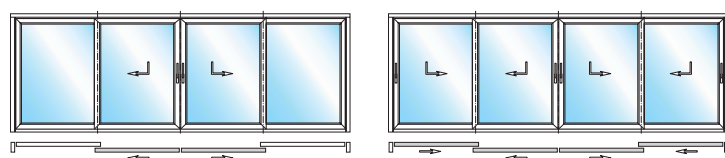

...mit EasySlide.

Elegante, lichtdurchflutete Glasarchitektur – mit EasySlide eröffnen sich neue Perspektiven für Ihre Wohnraumgestaltung. Nahezu lautlos und kinderleicht gibt die Hebe-Schiebetür den Zugang zu Balkon, Terrasse oder Garten frei. Genießen Sie eine offene, luftig-frische Wintergarten-Atmosphäre in Ihren Wohnräumen und den fließenden, barrierefreien Übergang nach draußen.

Mit durchdachten Kunststoff-Mehr-kammer-Profilen, einer Bautiefe von 70 Millimetern und hochwertigen Isoliergläsern erreicht EasySlide hervorragende Wärmedämmwerte. Die Schwelle der Hebe-Schiebetür ist so konstruiert, dass eine thermische Entkoppelung zwischen Außen- und Innenbereich stattfindet. „Fußkalte“ Bodenbereiche vor dem Fenstertür-System werden so wirksam vermieden. Ein innovatives Dichtungssystem garantiert maximale Wind- und Schlagregendichtigkeit sowie optimalen Schallschutz. Und das bewährte Verriegelungssystem erfüllt höchste Ansprüche im Hinblick auf die Einbruchhemmung.

Individueller Komfort in vielen sehenswerten Varianten.

In der zweiteiligen Version wählen Sie zwischen je einem beweglichen Flügel oder zwei wechselseitig verschiebbaren Elementen, auch mit Kippfunktion.

Ob großzügiger Durchgang durch die Mitte oder wahlweise durch die äußeren Schiebeflügel – dem Zugang in den Außenbereich sind keine Grenzen gesetzt.

Portal ins Grüne: Die vierflügelige Variante macht die Terrasse zum offenen Teil des Wohnraums.